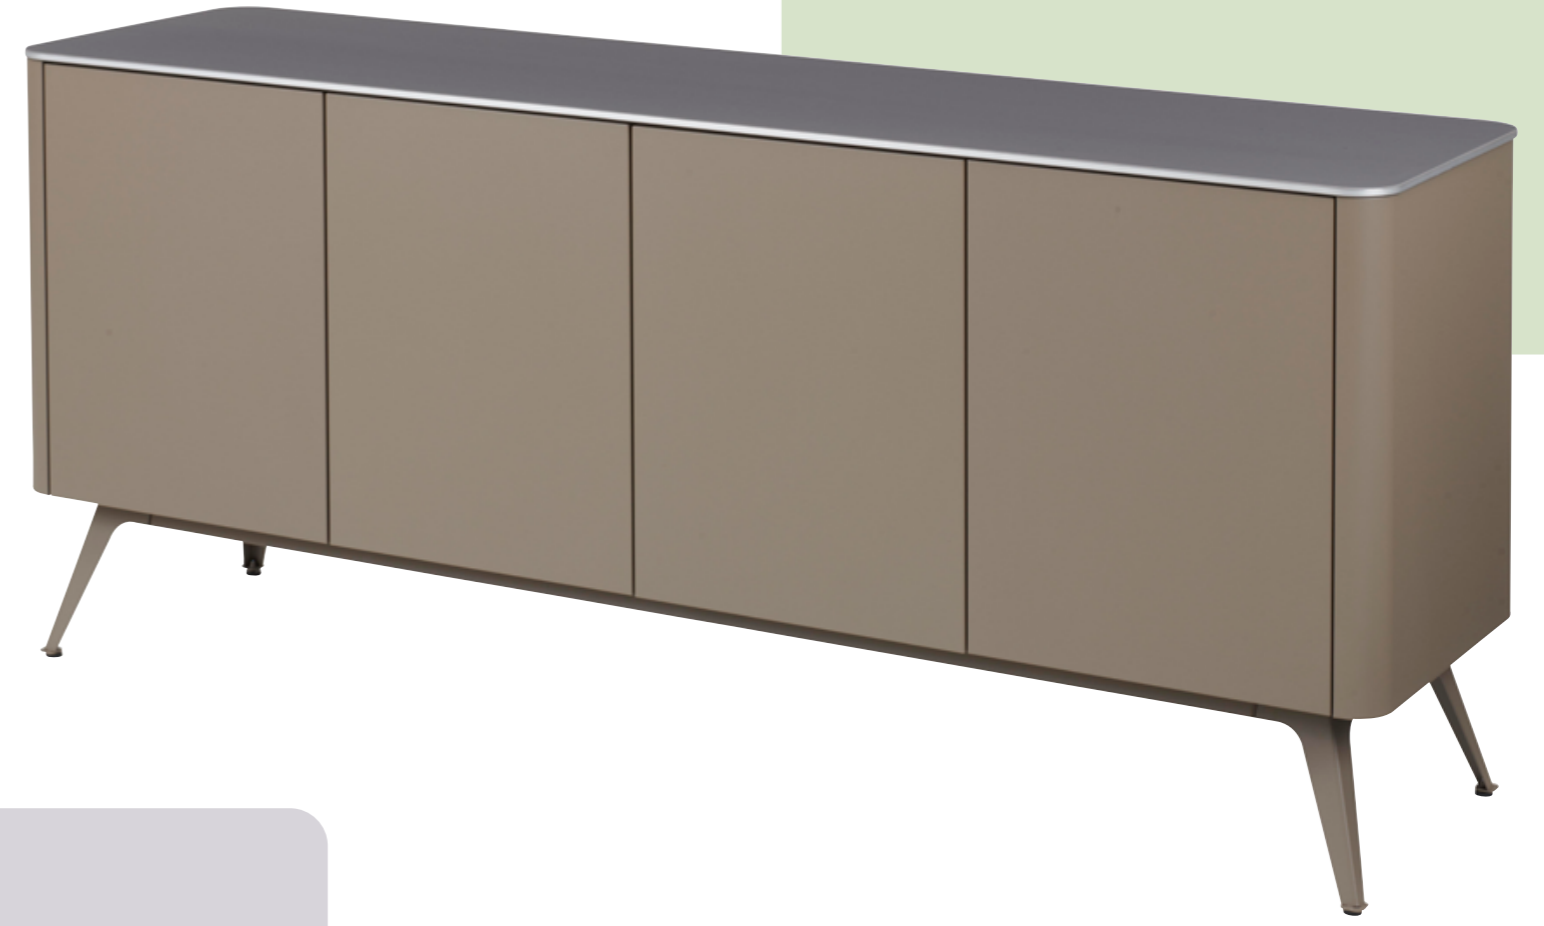

Voortman heeft traditiegetrouw gekozen voor staal als materiaal, waardoor dit klassieke meubelstuk een verrassend moderne uitstraling krijgt. De zorgvuldige detailleringen en afgeronde hoeken geven de CREDENZA een retroachtig aanzien.

TABS CREDENZA

HPL deuren en ladefronten

TABS CREDENZA

Breedte 90 cm

TABS CREDENZA

Breedte 170 cm

TABS CREDENZA

Breedte 170 cm

TABS CREDENZA

Breedte 250 cm

TABS CREDENZA

Breedte 250 cm

TABS CREDENZA basiscollectie

De indeling van de credenza's is naar keuze met deuren, laden of open vakruimte.
Ter voorkoming van krassen wordt de bovenzijde van de kast afgewerkt met een HPL blad.

- Maatvoering model C90: H x B x D: 126 cm x 90 cm x 45 cm
- Maatvoering model C170: H x B x D: 74 cm x 170 cm x 45 cm
- Maatvoering model C250: H x B x D: 74 cm x 250 cm x 45 cm
- Open vakruimte met verstelbaar legbord
- Metalen greeploze deuren, push to open
- High Pressure Laminaat greeploze deuren, push to open
- De opbergcompartimenten zijn voorzien van een verstelbaar legbord
- Metalen greeploze ladefronten
- High Pressure Laminaat greeploze ladefronten
- De volledig uittrekbare laden zijn push to open en voorzien van soft-close sluitmechaniek