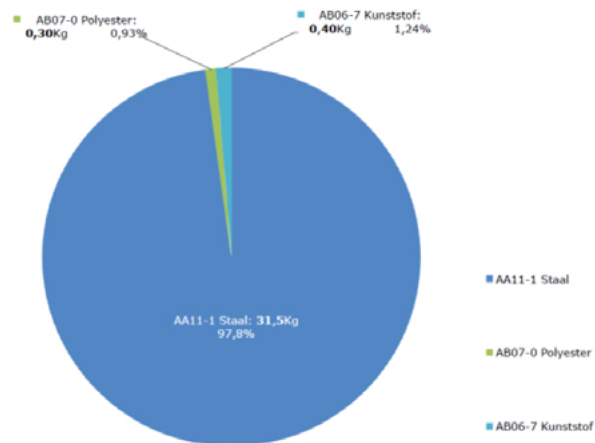

Voor een overzicht zie productblad lakkleuren.

Afmetingen

Samenstelling

Verrijdbaar ladeblok KVL60 - H53 x B44 x D59 cm - E3 + T6 (32,2 Kg)

Ladeblok 59 cm diep, verrijdbaar

Ladeblok 76 cm diep, verrijdbaar (Niet geschikt voor plaatsing bij zit-sta meubilair).