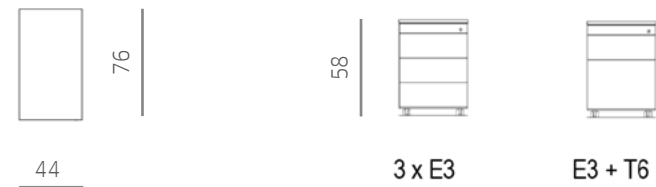

Voor een overzicht zie productblad lakkleuren.

Afmetingen

Samenstelling

Verrijdbaar ladeblok KVL60 - H53 x B44 x D59 cm - E3 + T6 (32,2 Kg)

Ladeblok 59 cm diep, verrijdbaar

Ladeblok 76 cm diep, verrijdbaar (Niet geschikt voor plaatsing bij zit-sta meubilair).