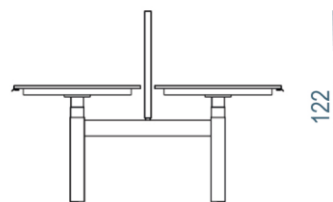

Hi Tee

Zit-sta
Duo werkplek

Afmetingen