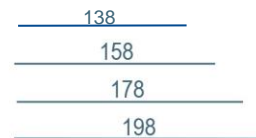

Hi Tee

Zit-sta
Duo werkplek

Afmetingen