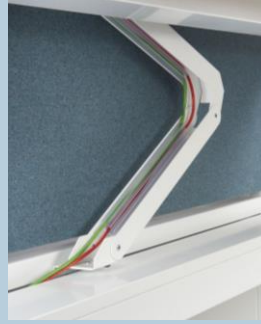

Voortman Desk App

Hi Tee

Zit-sta
Duo werkplek

Verticale bekabeling

Metaal kabelboom

- Metaal
- Geschikt voor 6 kabels
- Kabelscheiding door kunststof profielen
- Solide constructie voorkomt vervorming van kabels

Kunststof kabelrups

- Zwart kunststof
- Geschikt voor maximaal 4 kabels
- Constructie met schakels voorkomt vervorming van kabels

Opvoerprofiel voor kabels

- Wangen standaard voorzien van kabelopvoerprofiel