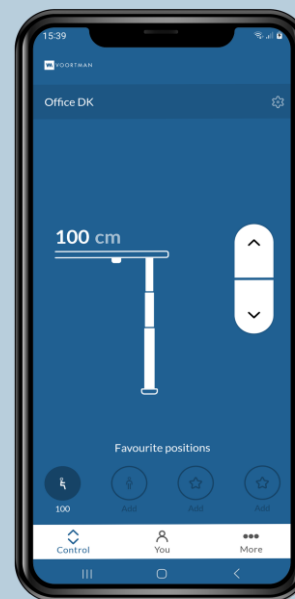

Hi Tee

Zit-sta
Duo werkplek

Bediening

BD23

Standaard hoog – laag
bediening zonder hoogte
aanduiding.

BD24

Display met hoogte aanduiding
en 4 geheugenstanden.
Aansturing via Voortman Desk
App.

BD25

Display met hoogte
aanduiding en
3 geheugenstanden in het
blad.

Voortman Desk App

De nieuwste bediening met 4 geheugen en display (model BD24) stelt jou in staat om met gebruik van de Voortman Desk App extra persoonlijke functionaliteiten te benutten en daarmee de werking, ergonomie en het comfort van de werkplek te verhogen. De Voortman Desk App is beschikbaar voor iOS en Android telefoons.

De voorgeprogrammeerde bladhoogtestanden worden via de bluetooth verbinding automatisch door de besturing van de uitgekozen bureautafel overgenomen; Een groot voordeel als je regelmatig van werkplek wisselend. Ook handig in gebruik:

De automatische bladverstellingfunctie. Hierbij wordt het werkblad door dubbelklik op de bediening automatisch naar de gewenste hoogtestand veresteld.

De Voortman Desk App heeft ook een functionaliteit waarmee je zelf in kunt stellen hoe vaak je een push melding wil krijgen om te gaan staan, hiermee stimuleert de gebruiker zichzelf om afwisselend te werken vanuit een zit of sta positie.