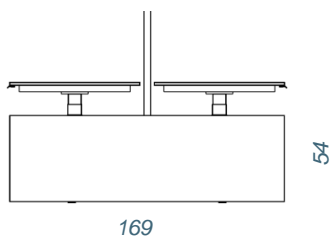

Hi Tee

Zit-sta
Duo werkplek

Afmetingen