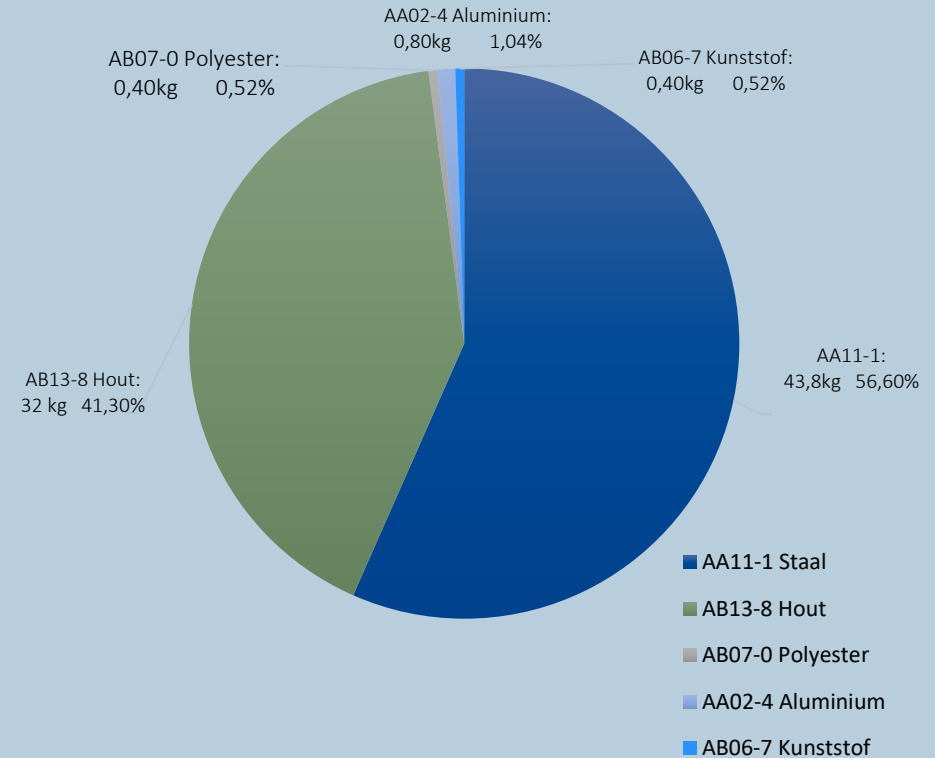

Samenstelling

Hi Tee Duo Zit-statafel 160 x 80 – H/H-poot
Elektrisch verstelbaar (77,4kg)
Blad: 18mm gemelamineerd spaanplaat.